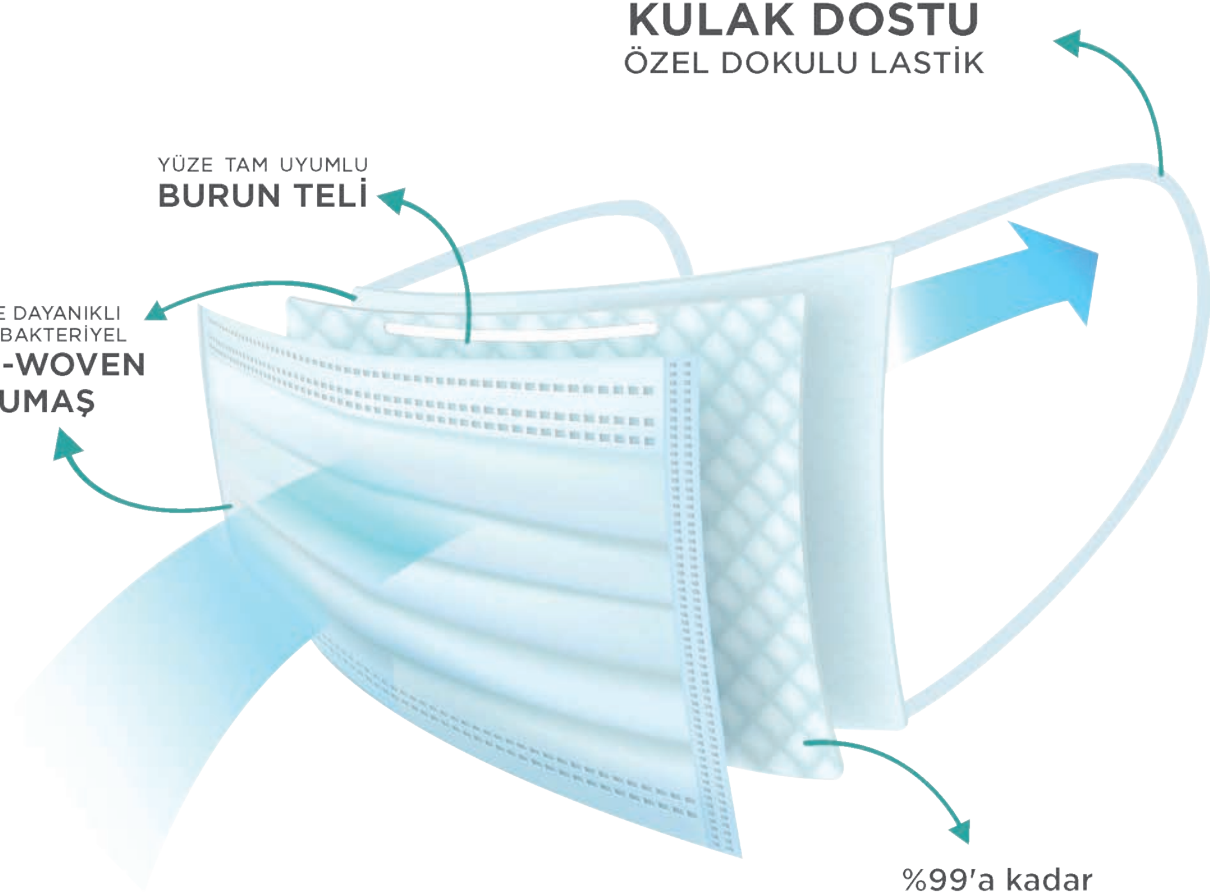

15990 / 10'lu OPP

Renk: Pembe

Ürün Kodu / Ambalaj

15973 / 50'li Kutu

15991 / 10'lu OPP

KULAK DOSTU
ÖZEL DOKULU LASTİK

YÜZE TAM UYUMLU
BURUN TELİ

NEME DAYANIKLI
ANTI-BAKTERİYEL
NON-WOVEN
KUMAŞ

%99'a kadar
KORUMA SAĞLAYAN
MELTBLOWN

TYPE 1 ÜRÜNLER*

KOLAY NEFES
ALMAYI SAĞLAR

%95

BAKTERİ
KORUMASI

*DOST MASKE
MAVİ AMBALAJLAR

Yeni Nesil Elastik Bantlı Maske

KOLAY NEFES
ALMAYI SAĞLAR
%95
BAKTERİ
KORUMASI